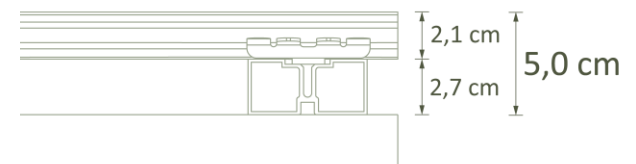

BARROTES EM
ALUMÍNIO

CLIPES
INOX

PARAFUSOS
INOX

DISPONÍVEIS NAS 6 CORES: