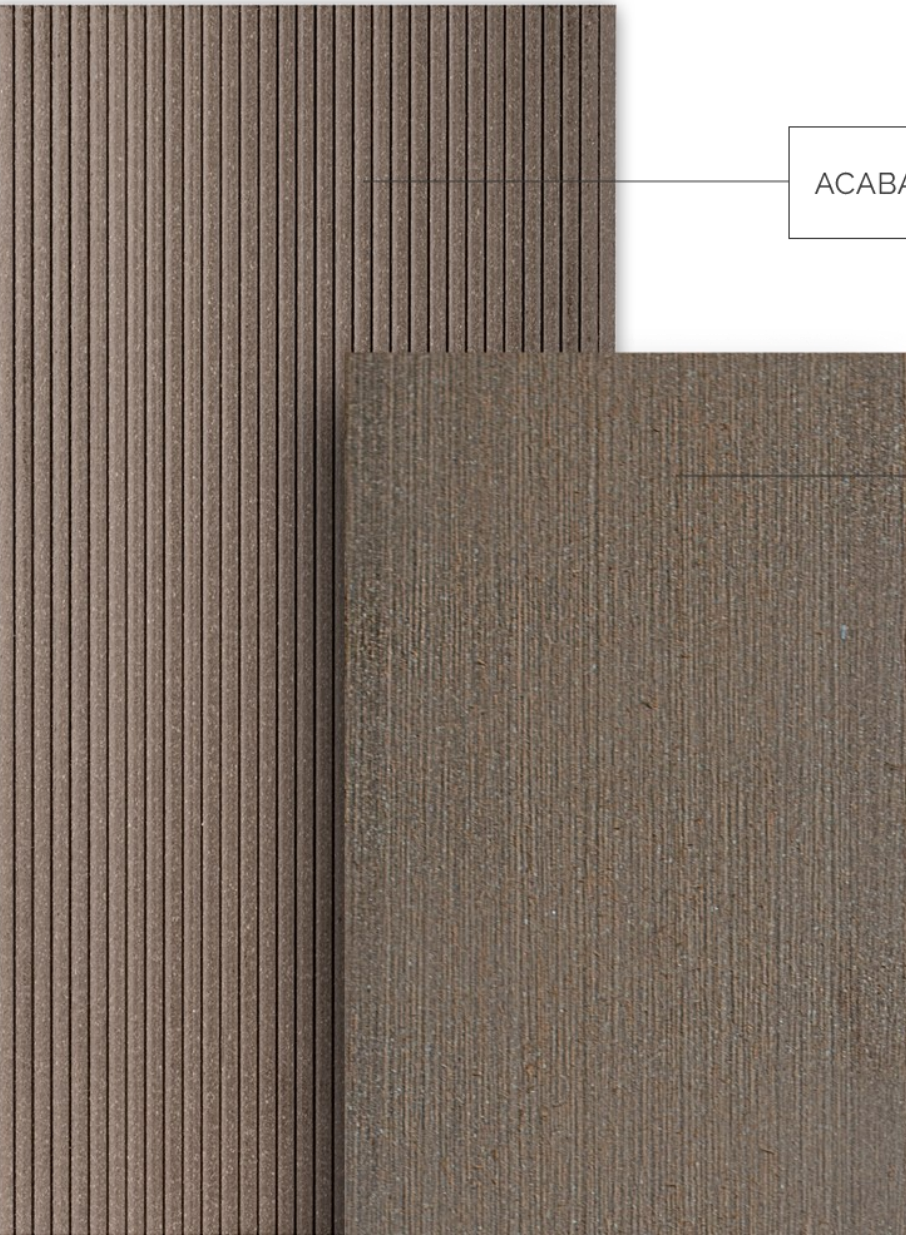

BARROTES EM
ALUMÍNIO

CLIPES
INOX

PARAFUSOS
INOX

DISPONÍVEIS NAS 6 CORES:

PERFIL SMART 200x21mm

Aplicação horizontal externa em deck, acabamento linhas

PERFIL SMART 200x21mm

ACABAMENTO LINHAS