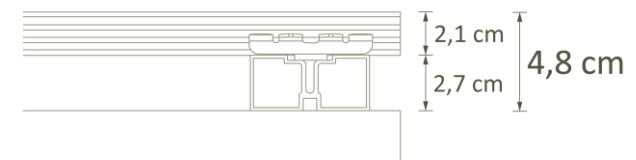

DISPONÍVEIS NAS 6 CORES: