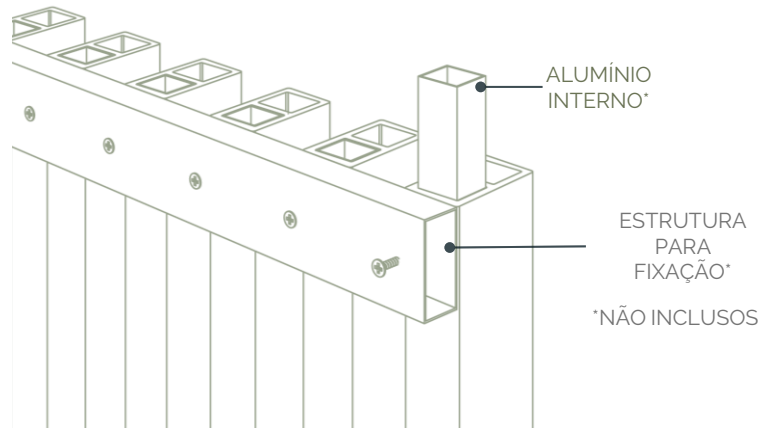

Fixação

INSTALAÇÃO

Aplicações verticais

PERFIL SLIM

120X10

Componentes

Espessura do sistema

Distância entre os apoios das régua

PERFIL SLIM

Fixação

PERFIL FLEXI

73x36

Componentes

Fixação

Distância entre os apoios das réguas

PROJETOS FELLI