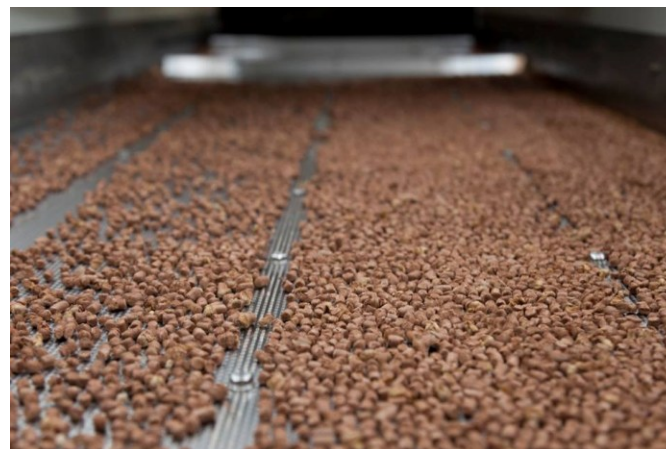

Somos a parte do Grupo Geofin S.P.A

Com sede em Verona, na Itália, que atua há mais de 25 anos em diversos setores, incluindo logística, agronegócio, soluções químicas para indústrias e fabricação de madeiras ecológicas, com as marcas **ddchem**, **Nebrax**, **Felli**, **n_stry** e **XNX**.