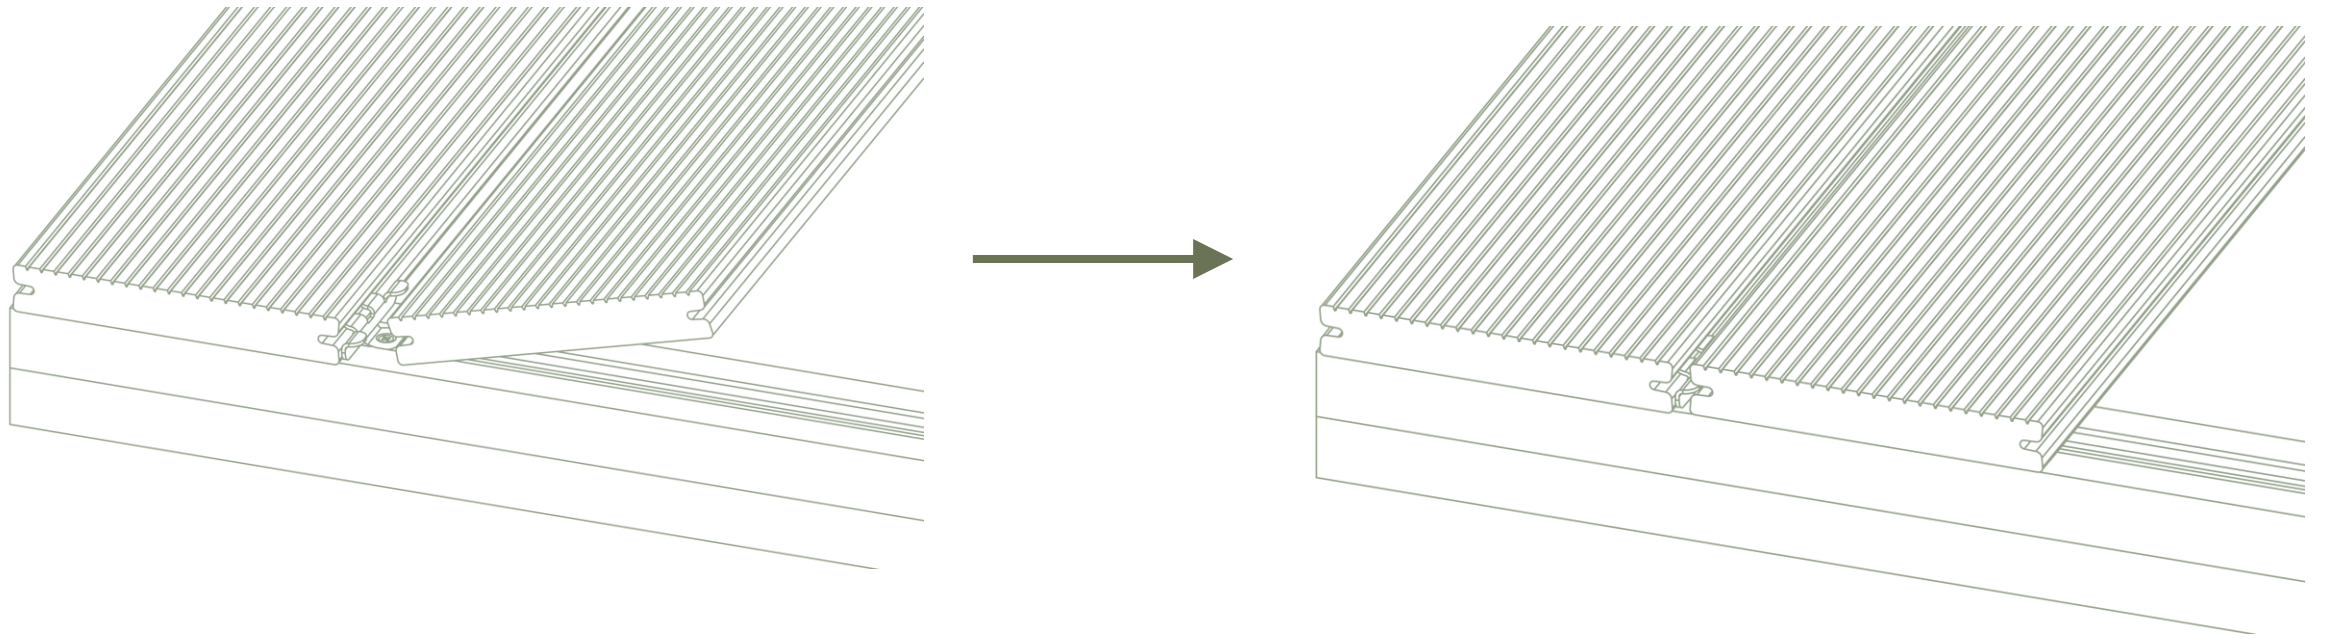

CLIPES INOX

PARAFUSOS INOX

Espessura do sistema

Altura do sistema para perfis Classic e Smart

Altura do sistema para o perfil Infinito

Distância entre os apoios das régulas

PERFIS CLASSIC | INFINITO | SMART

Fixação

INSTALAÇÃO

Aplicações verticais

PERFIL SLIM

120X10

Componentes

Espessura do sistema

Distância entre os apoios das régua