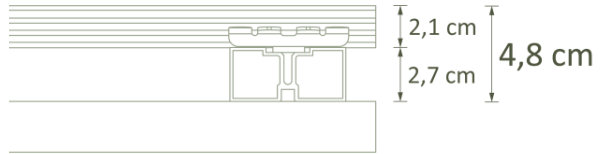

PERFIS CLASSIC | INFINITO | SMART

140X21

180X23

200X21

Componentes

PARAFUSOS INOX

Espessura do sistema

Altura do sistema para o perfil Infinito

Distância entre os apoios das régulas