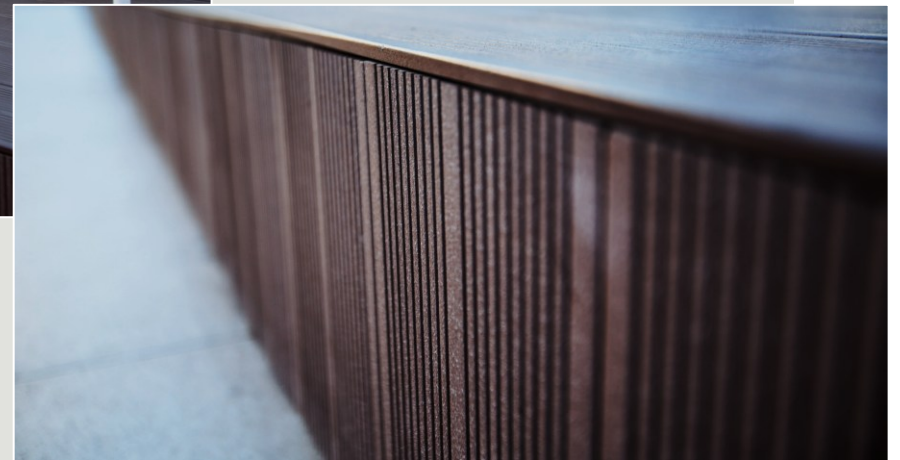

PROJETOS FELLI

late Clube

Projeto Arq. Vivian Coser
Viória | ES | Brasil | 2011-2015
Perfil: Smart 200x21
Cor: Ébano