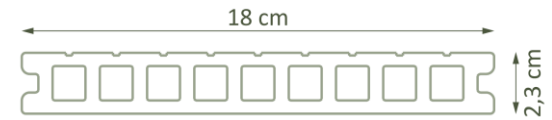

ACABAMENTO LISO
ESCOVADO

INFORMAÇÕES TÉCNICAS:

Madeira: 23,80 kg/m²

Sistema: 3,08 kg/m²

APLICAÇÕES:

Revestimentos externos e internos.
Decks, mobiliários, arquibancadas e pergolados.

SISTEMA DE FIXAÇÃO COMPLETO

BARROTES EM
ALUMÍNIO

CLIPES
INOX

PARAFUSOS
INOX

DISPONÍVEIS NAS 6 CORES:

PERFIL INFINITO 180x23mm

Aplicação horizontal externa em deck, acabamento liso escovado

PERFIL INFINITO 180x23mm

ACABAMENTO LINUM

ACABAMENTO LISO
ESCOVADO

INFORMAÇÕES TÉCNICAS:

200cm de comprimento

Madeira: 16,68 kg/m²

Sistema: 2,93 kg/m²

APLICAÇÕES:

Revestimentos externos e internos.
Decks, mobiliários, arquibancadas e pergolados.

SISTEMA DE FIXAÇÃO COMPLETO