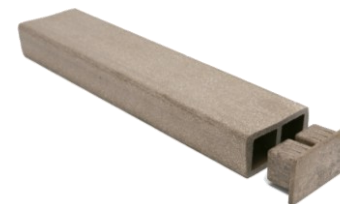

APLICAÇÕES:

Revestimentos externos e internos.
Fachadas, forros, brises, pergolados,
portas e portões.

TAMPA DE ACABAMENTO
opcional