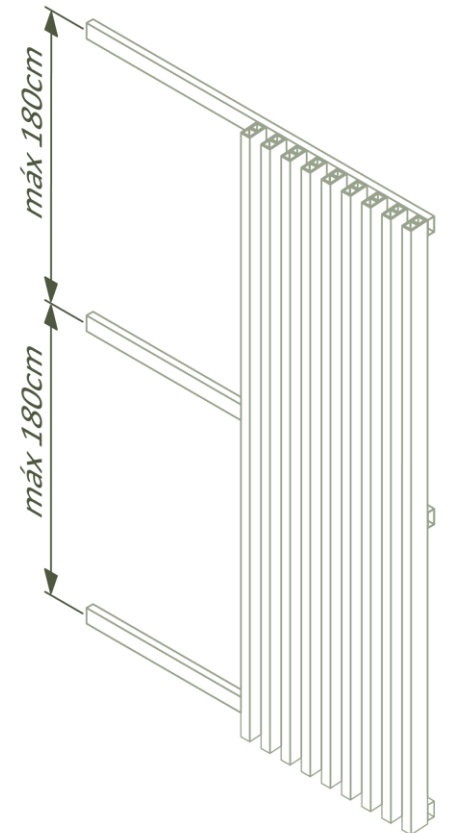

Fixação

INSTALAÇÃO

Aplicações verticais

PERFIL SLIM

120X10

Componentes

Espessura do sistema

Distância entre os apoios das régua

PERFIL SLIM

Fixação

PERFIL FLEXI

73x36

Componentes

Fixação

Distância entre os apoios das réguas

PROJETOS FELLI