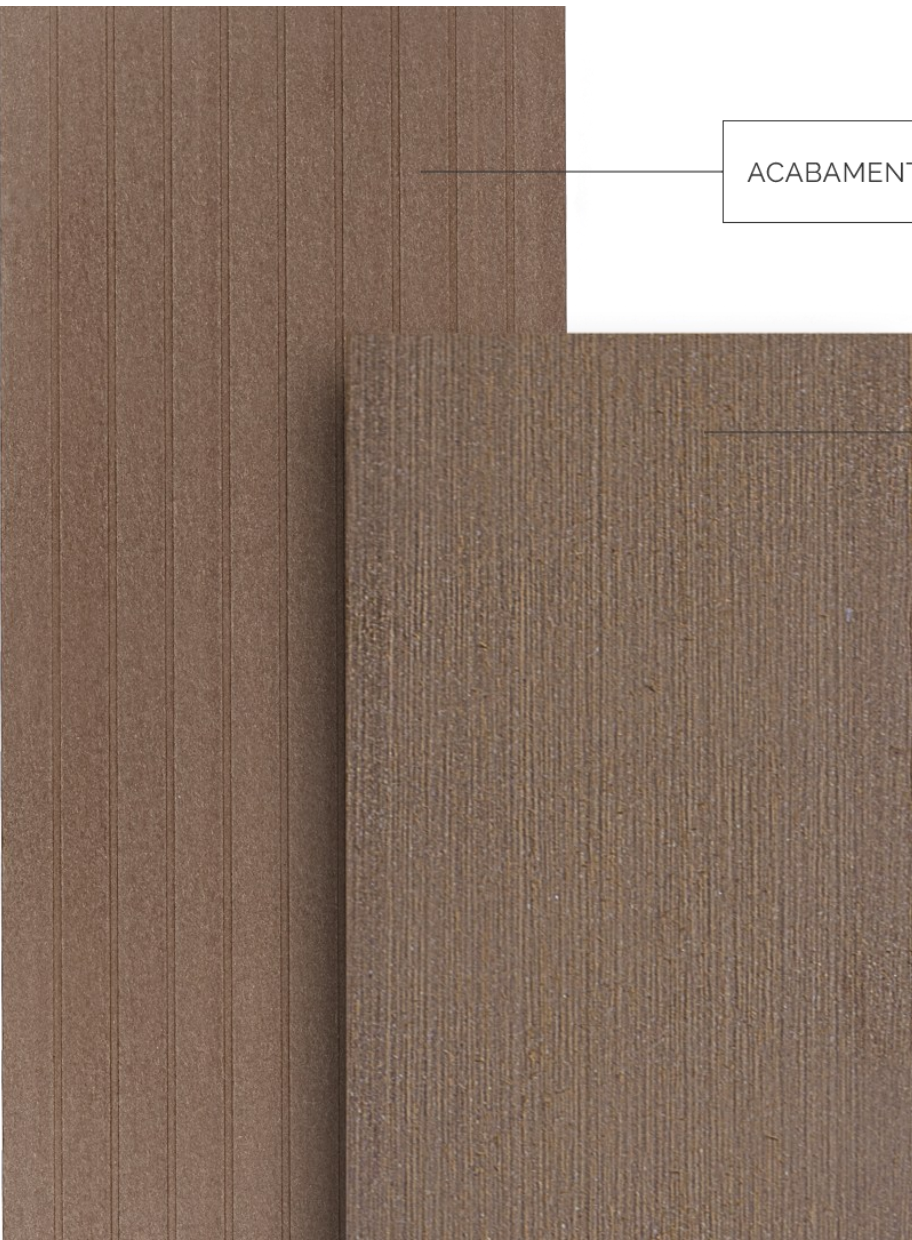

BARROTES EM
ALUMÍNIO

CLIPES
INOX

PARAFUSOS
INOX

DISPONÍVEIS NAS 6 CORES:

PERFIL INFINITO 180x23mm

Aplicação horizontal externa em deck, acabamento liso escovado

PERFIL INFINITO 180x23mm

ACABAMENTO LINUM