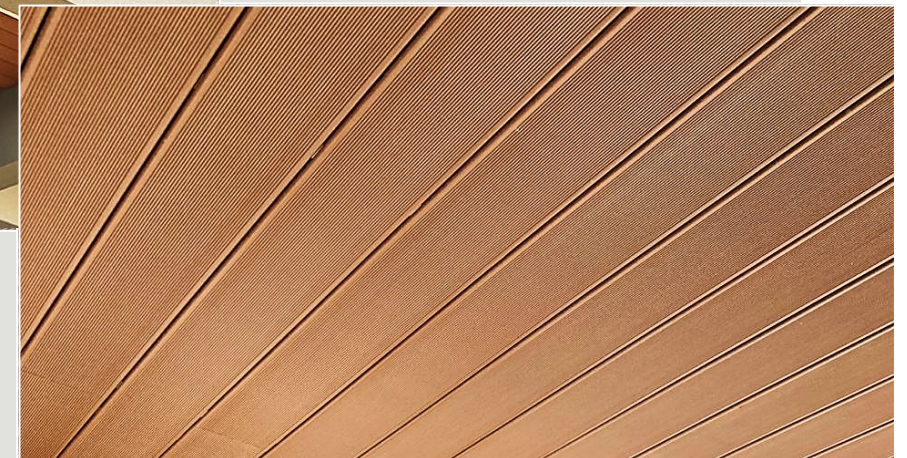

PROJETOS FELLI

Edifício Moou

Projeto Arq. Escritório FGMF
São Paulo | SP | Brasil | 2018
Perfil: Slim 120x10
Cor: Mel