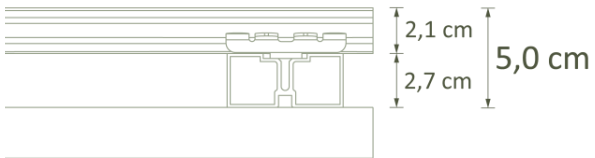

CLIPES INOX

PARAFUSOS INOX

Espessura do sistema

Altura do sistema para perfis Classic e Smart

Altura do sistema para o perfil Infinito

Distância entre os apoios das régulas

PERFIS CLASSIC | INFINITO | SMART