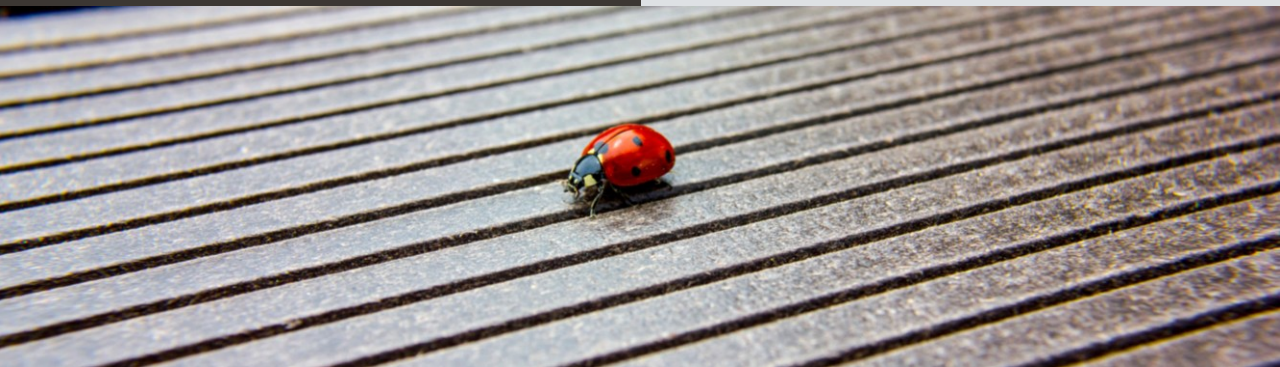

INOVAÇÃO

DURABILIDADE

TECNOLOGIA