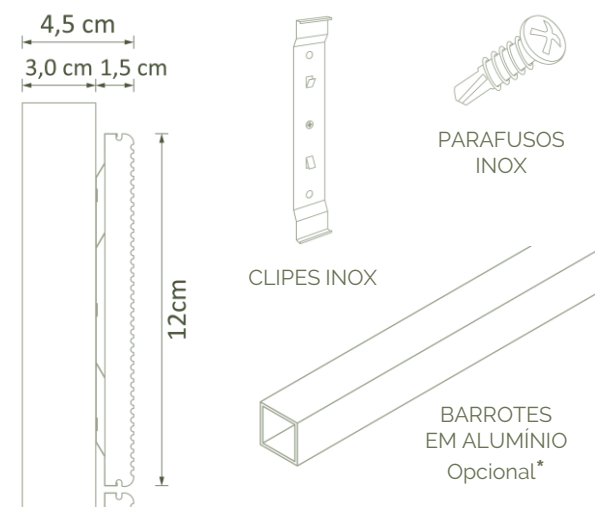

INFORMAÇÕES TÉCNICAS:

Madeira: 10,84 kg/m²

Sistema: 1,94 kg/m²:

APLICAÇÕES:

Revestimentos externos e internos.
Fachadas, forros, brises, pergolados,
portas e portões.

SISTEMA DE FIXAÇÃO COMPLETO

DISPONÍVEIS NAS 6 CORES: