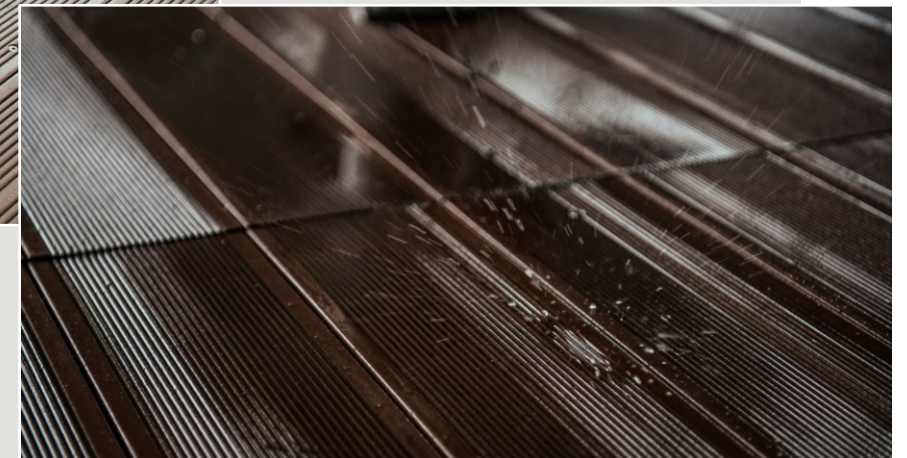

PROJETOS FELLI

Terminal San Zaccaria

Obra de infraestrutura pública
Veneza | Itália | 2008
Perfil: Smart 200x21
Cor: Tabaco