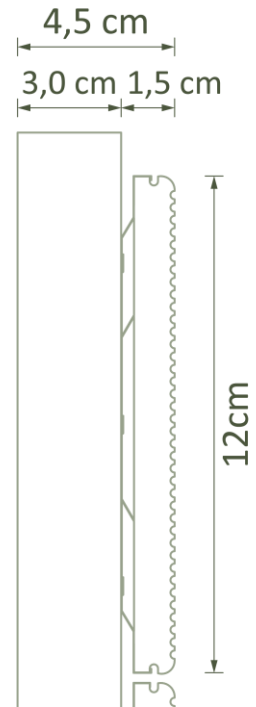

CLIPES INOX

PARAFUSOS INOX

Espessura do sistema

Altura do sistema para perfis Classic e Smart

Altura do sistema para o perfil Infinito

Distância entre os apoios das régulas

PERFIS CLASSIC | INFINITO | SMART

Fixação

INSTALAÇÃO

Aplicações verticais

PERFIL SLIM

120X10

Componentes

Espessura do sistema

Distância entre os apoios das régua

PERFIL SLIM

Fixação

PERFIL FLEXI

73x36

Componentes

Fixação

Distância entre os apoios das réguas

PROJETOS FELLI