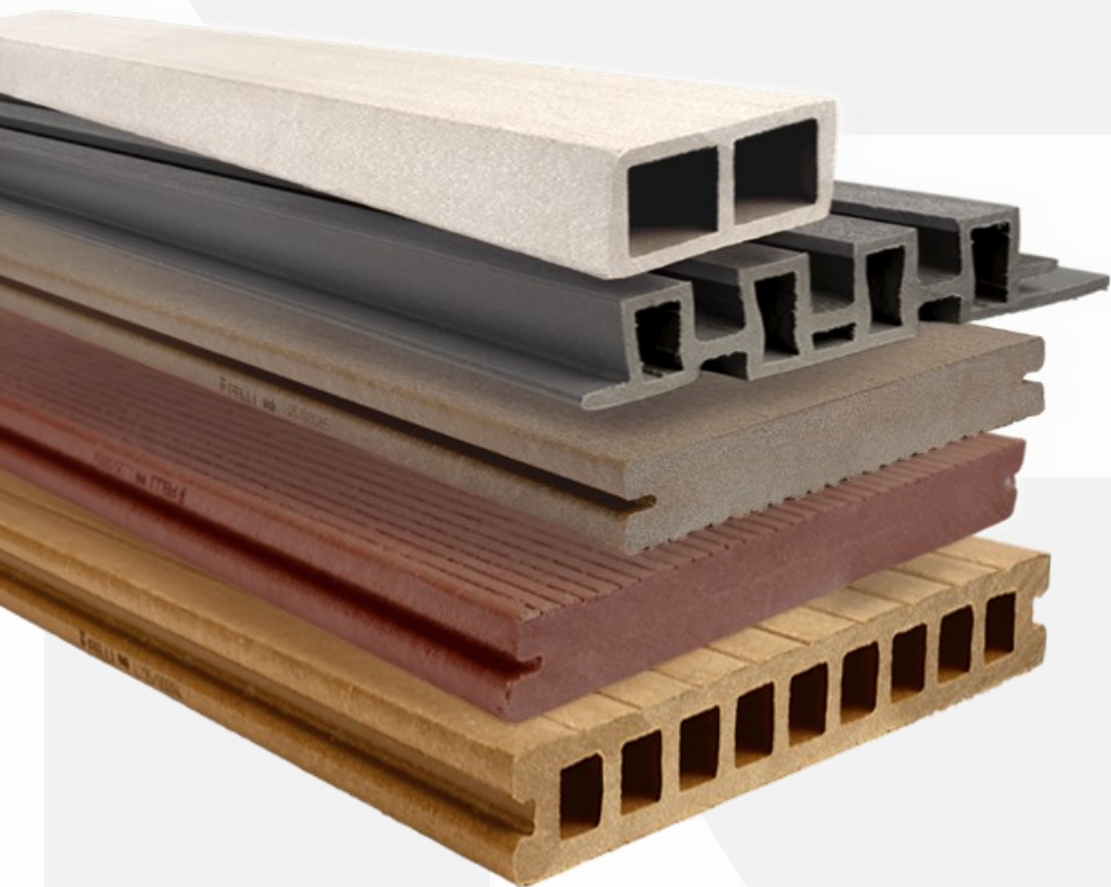

O **WPC** da Felli é uma bem sucedida e harmoniosa combinação da beleza e resistência da madeira com a durabilidade dos materiais termoplásticos.

65% PÓ DE MADEIRA

Proveniente de florestas renováveis

35% POLIETILENO DE ALTA DENSIDADE
(HDPE virgem)

MEL

MARROM

TABACO

ÉBANO

CINZA

BRANCO

PERFIS MACIÇOS E ALVEOLARES

Maior versatilidade e qualidade dos acabamentos. Possibilidade de cortes e acabamentos com as mesmas ferramentas da madeira natural.

A photograph of a modern building facade featuring vertical wooden slats. The slats are arranged in a grid pattern, creating a textured, rhythmic appearance. The building is set against a clear sky, and the foreground shows a paved area. The overall aesthetic is clean and architectural.

■ APLICAÇÕES VERTICAIS

FACHADAS

BRISES

FORROS

PERFIL SLIM 120x10mm

Aplicação vertical externa em forro e fachada, acabamento ondulado

PERFIL SLIM 120x10mm

*O barrote em alumínio comercializado pela Felli possui 30x30mm. A espessura total do sistema pode variar de acordo com o alumínio utilizado.