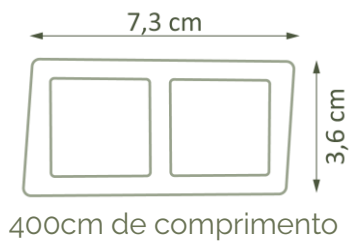

■ APLICAÇÕES VERTICAIS

FACHADAS

BRISES

FORROS

PERFIL SLIM 120x10mm

Aplicação vertical externa em forro e fachada, acabamento ondulado

PERFIL SLIM 120x10mm

*O barrote em alumínio comercializado pela Felli possui 30x30mm. A espessura total do sistema pode variar de acordo com o alumínio utilizado.

INFORMAÇÕES TÉCNICAS:

Madeira: 10,84 kg/m²

Sistema: 1,94 kg/m²:

APLICAÇÕES:

Revestimentos externos e internos.
Fachadas, forros, brises, pergolados,
portas e portões.

SISTEMA DE FIXAÇÃO COMPLETO

DISPONÍVEIS NAS 6 CORES:

PERFIL FLEXI 73x36mm

Aplicação vertical externa em fachada, acabamento liso escovado

PERFIL FLEXI 73x36mm

INFORMAÇÕES TÉCNICAS:

Madeira: 24 kg/m²

Sistema: 3,93 kg/m²

APLICAÇÕES:

Revestimentos externos e internos.
Fachadas, forros, brises, pergolados,
portas e portões.