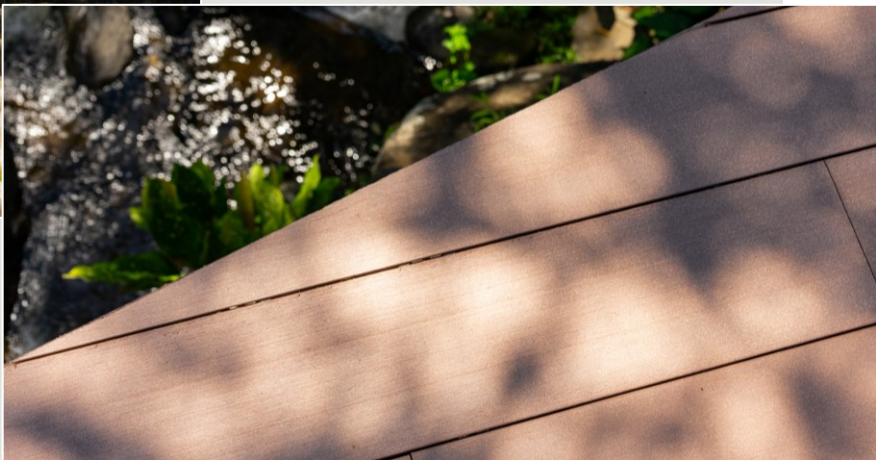

PROJETOS FELLI

Residência RM

Projeto autoral
Cachoeira de Itapemirim | ES | Brasil | 2025
Perfil: Infinito 180x23
Cor: Tabaco