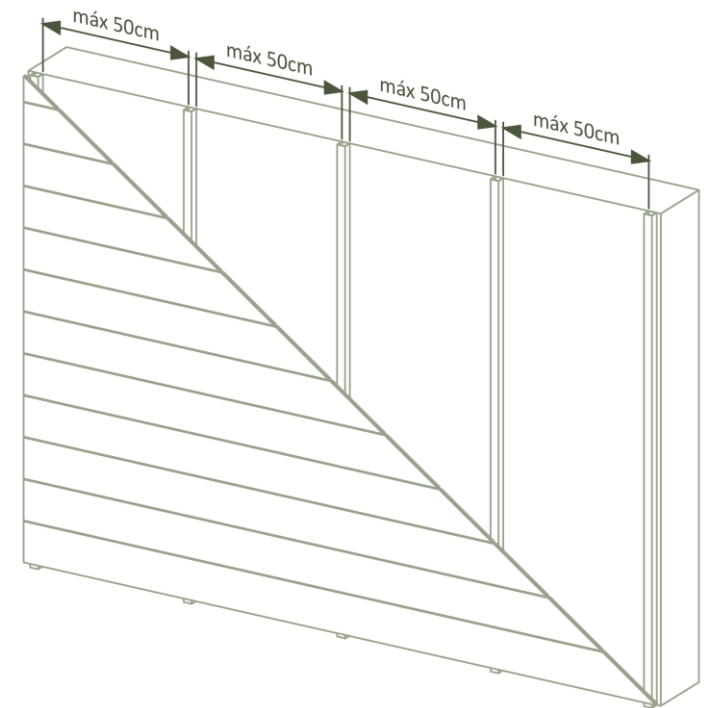

CLIPES INOX

PARAFUSOS INOX

Espessura do sistema

Altura do sistema para perfis Classic e Smart

Altura do sistema para o perfil Infinito

Distância entre os apoios das régulas

PERFIS CLASSIC | INFINITO | SMART

Fixação

INSTALAÇÃO

Aplicações verticais

PERFIL SLIM

120X10

Componentes

Espessura do sistema

Distância entre os apoios das régua