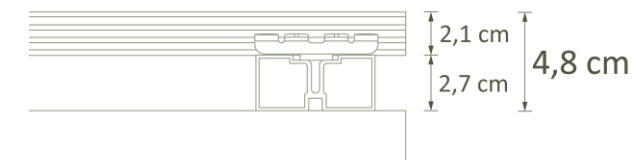

DISPONÍVEIS NAS 6 CORES: