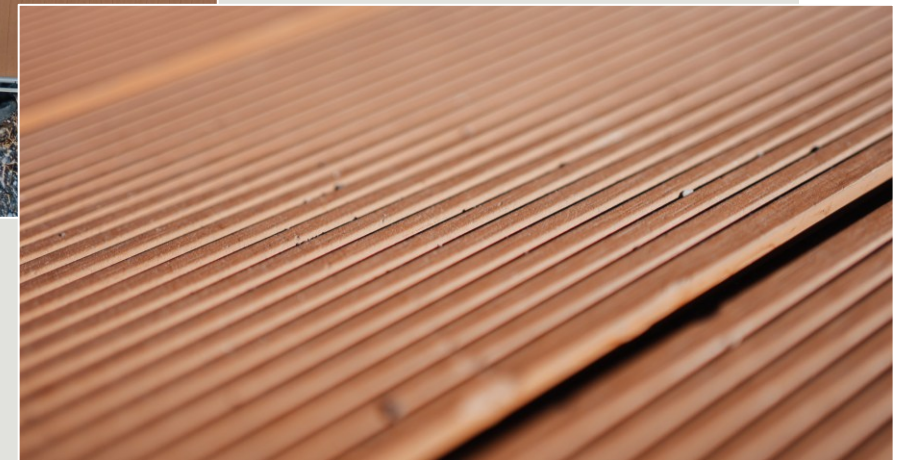

PROJETOS FELLI

Passarela Ventimiglia

Projeto Arq. Andrea Borro e Mario Clemente
Ventimiglia | Itália | 2021
Perfil: Classic 140x21
Cor: Marrom