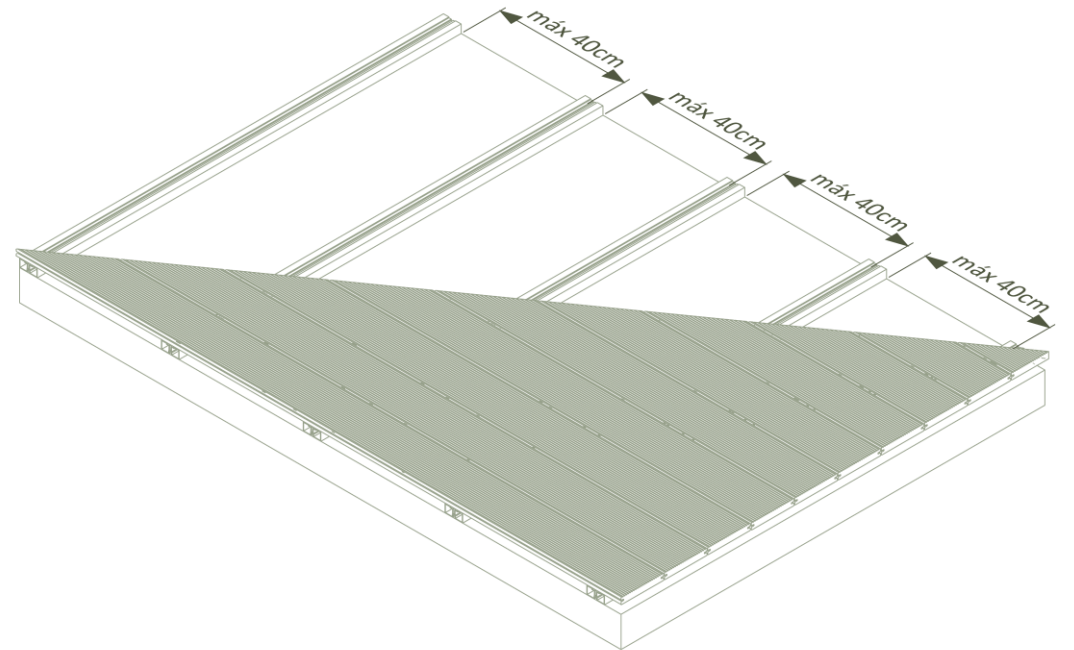

CLIPES INOX

PARAFUSOS INOX

Espessura do sistema

Altura do sistema para perfis Classic e Smart

Altura do sistema para o perfil Infinito

Distância entre os apoios das régulas

PERFIS CLASSIC | INFINITO | SMART

Fixação

INSTALAÇÃO

Aplicações verticais

PERFIL SLIM

120X10

Componentes

Espessura do sistema

Distância entre os apoios das régua