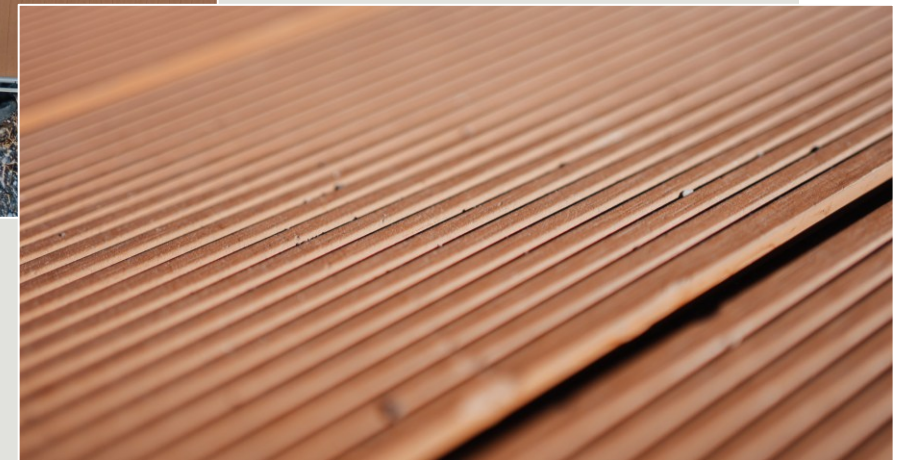

PROJETOS FELLI

Passarela Ventimiglia

Projeto Arq. Andrea Borro e Mario Clemente
Ventimiglia | Itália | 2021
Perfil: Classic 140x21
Cor: Mel