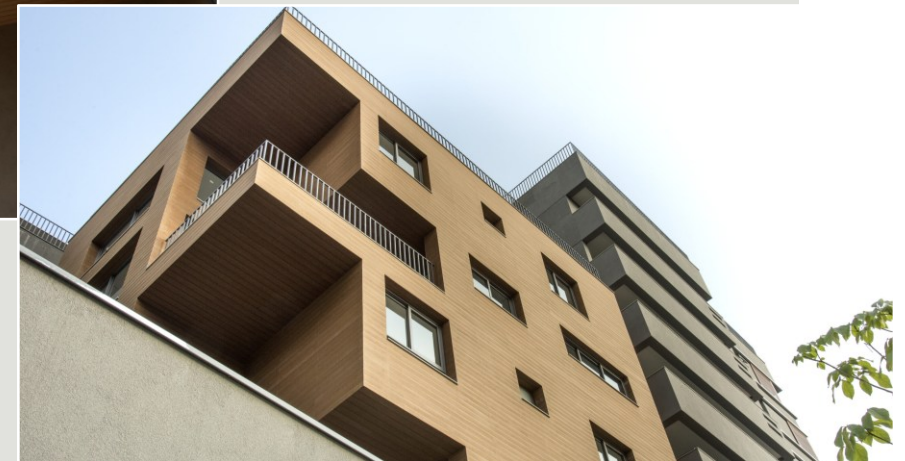

PROJETOS FELLI

Projeto Arq. Escritório FGMF
São Paulo | SP | Brasil | 2017
Perfil: Slim 120x10
Cor: Mel