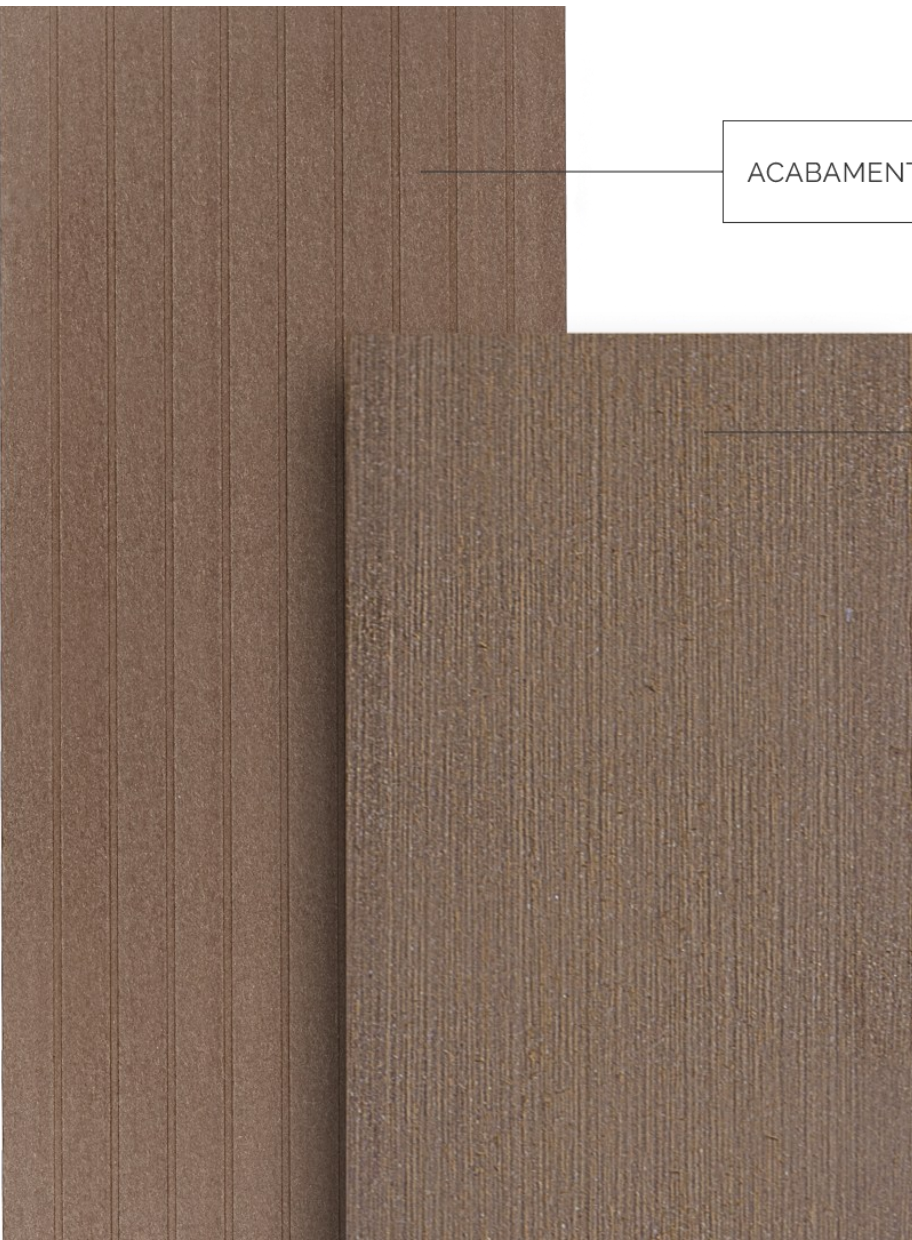

PERFIL INFINITO 180x23mm

ACABAMENTO LINUM

ACABAMENTO LISO
ESCOVADO