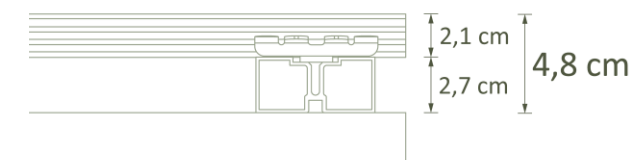

## SISTEMA DE FIXAÇÃO COMPLETO

BARROTES EM  
ALUMÍNIO

CLIPES  
INOX

PARAFUSOS  
INOX

DISPONÍVEIS NAS 6 CORES:

PERFIL INFINITO 180x23mm

Aplicação horizontal externa em deck, acabamento liso escovado