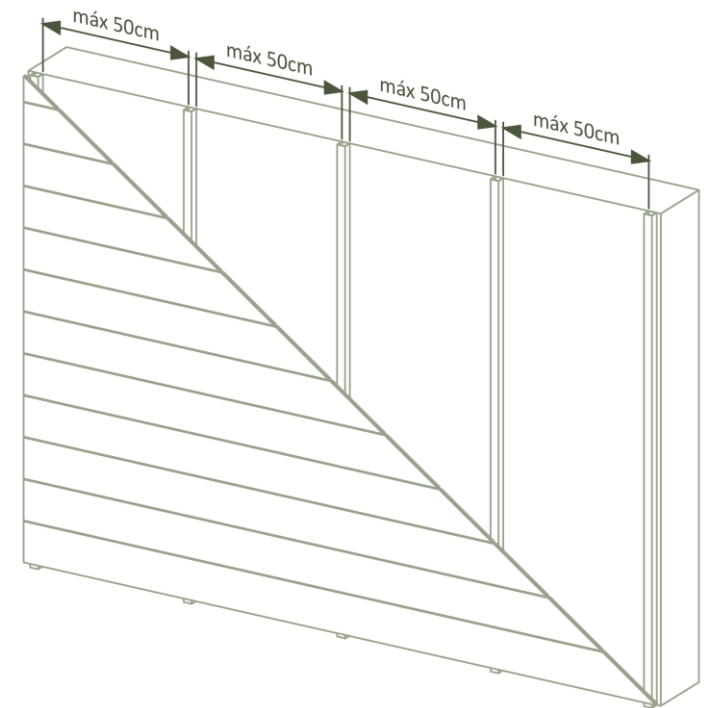

Distância entre os apoios das réguas