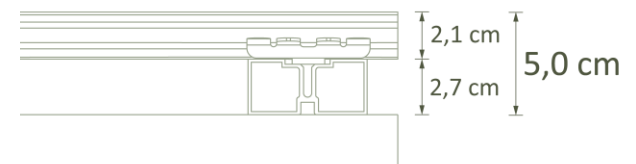

## SISTEMA DE FIXAÇÃO COMPLETO

BARROTES EM  
ALUMÍNIO

CLIPES  
INOX

PARAFUSOS  
INOX

DISPONÍVEIS NAS 6 CORES:

PERFIL SMART 200x21mm

Aplicação horizontal externa em deck, acabamento linhas