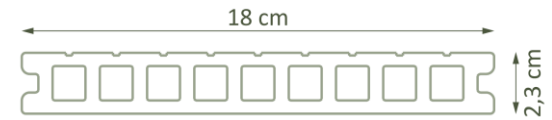

INFORMAÇÕES TÉCNICAS:

200cm de comprimento

Madeira: 16,68 kg/m²

Sistema: 2,93 kg/m²

APLICAÇÕES:

Revestimentos externos e internos.
Decks, mobiliários, arquibancadas e pergolados.