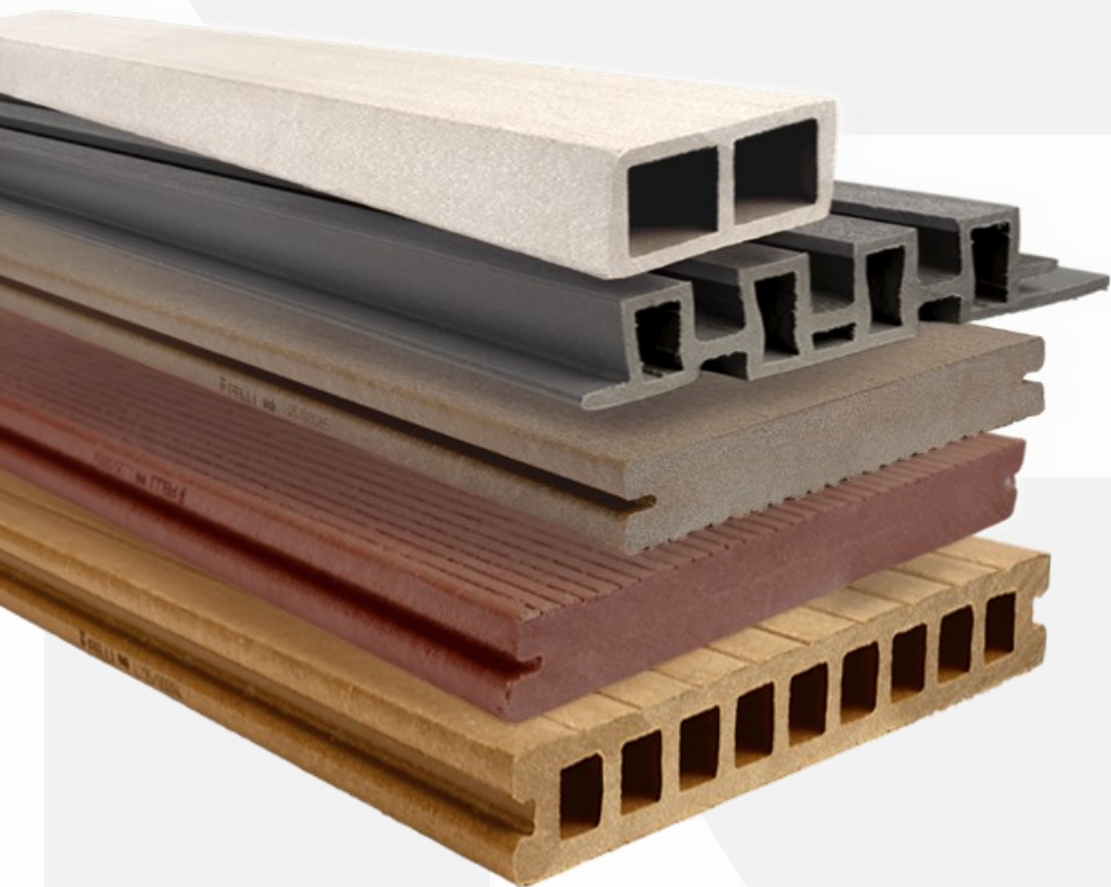

# A FIBRA NATURAL COMO PROTAGONISTA

O **WPC** da Felli é uma bem sucedida e harmoniosa combinação da beleza e resistência da madeira com a durabilidade dos materiais termoplásticos.

**65% PÓ DE MADEIRA**

APLICAÇÕES HORIZONTAIS

SMART  
200x21

APLICAÇÕES HORIZONTAIS

# NOSSAS CORES

MEL

MARROM

TABACO

ÉBANO

CINZA

BRANCO

## PERFIS MACIÇOS E ALVEOLARES

Maior versatilidade e qualidade dos acabamentos. Possibilidade de cortes e acabamentos com as mesmas ferramentas da madeira natural.

A photograph of a modern building facade featuring vertical wooden slats. The slats are arranged in a grid pattern, creating a textured, rhythmic appearance. The building is set against a clear sky, and the foreground shows a paved area. The overall aesthetic is clean and architectural.