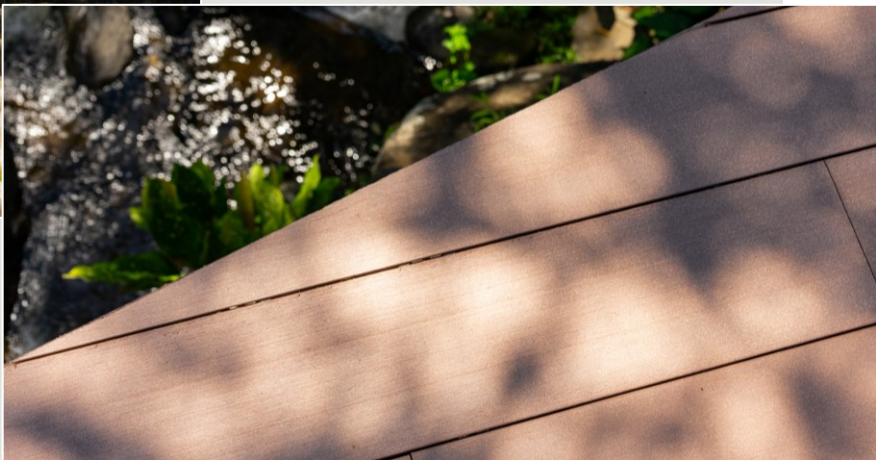

PROJETOS FELLI

Residência RM

Projeto autoral
Cachoeiro de Itapemirim | ES | Brasil | 2025
Perfil: Infinito 180x23
Cor: Mel