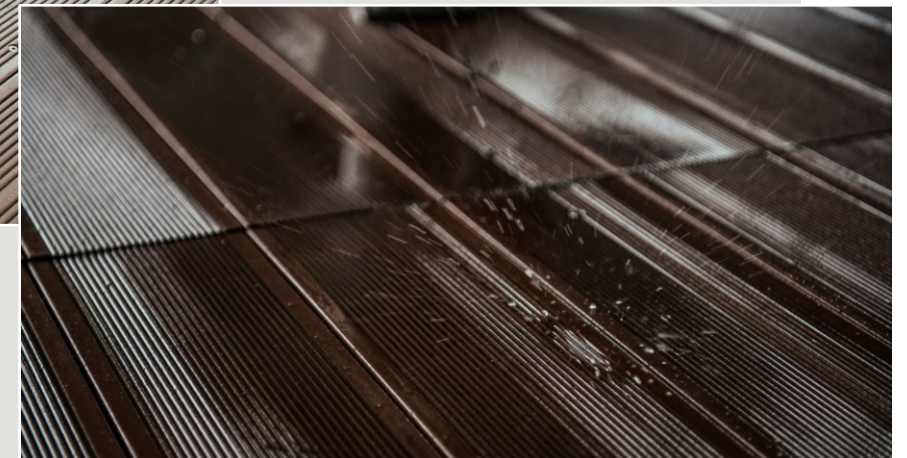

## PROJETOS FELLI

Terminal San Zaccaria

Obra de infraestrutura pública  
Veneza | Itália | 2008  
Perfil: Smart 200x21  
Cor: Tabaco