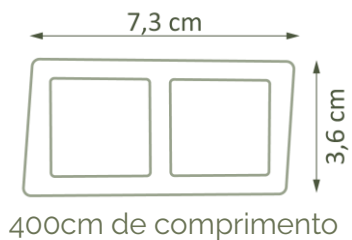

INFORMAÇÕES TÉCNICAS: