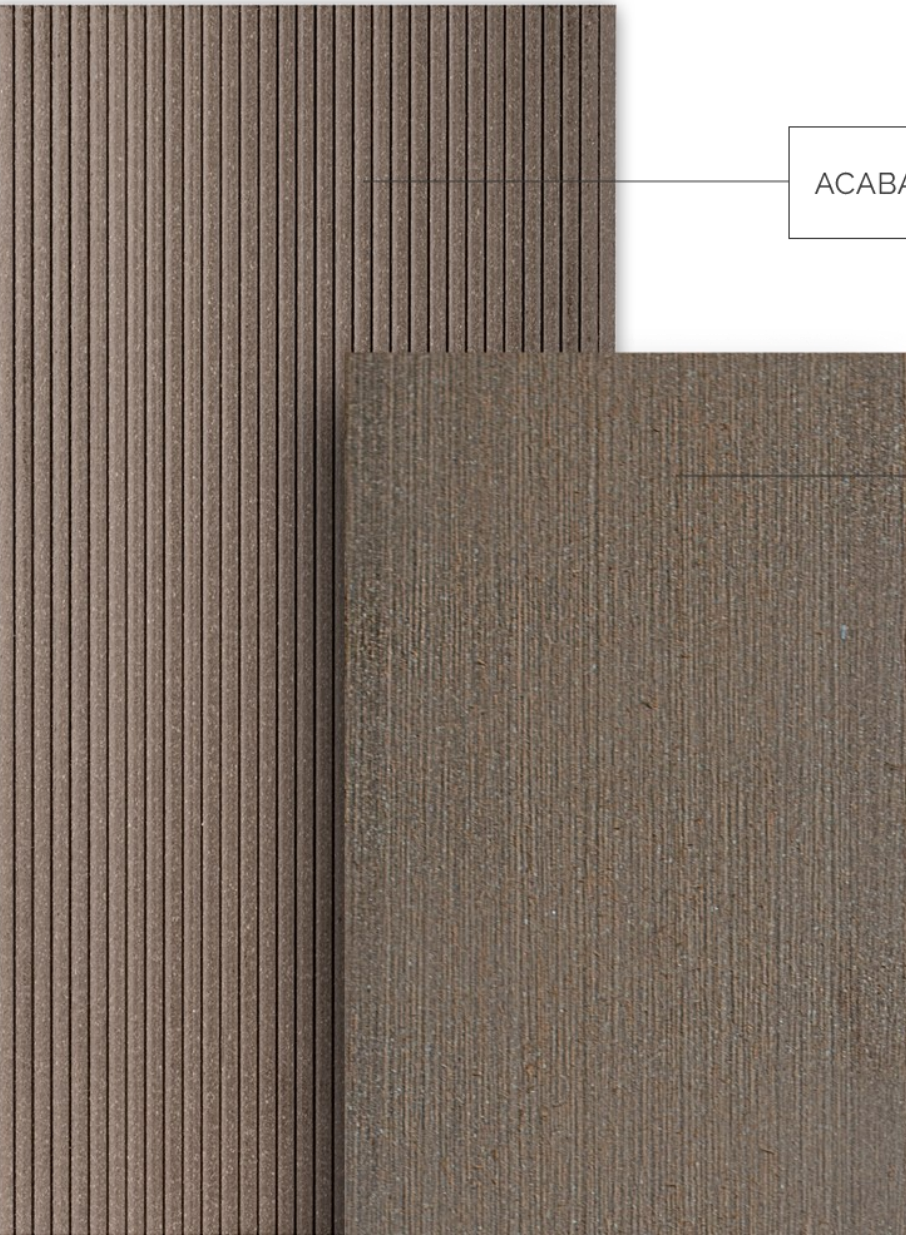

PERFIL SMART 200x21mm

ACABAMENTO LINHAS

ACABAMENTO LISO
ESCOVADO