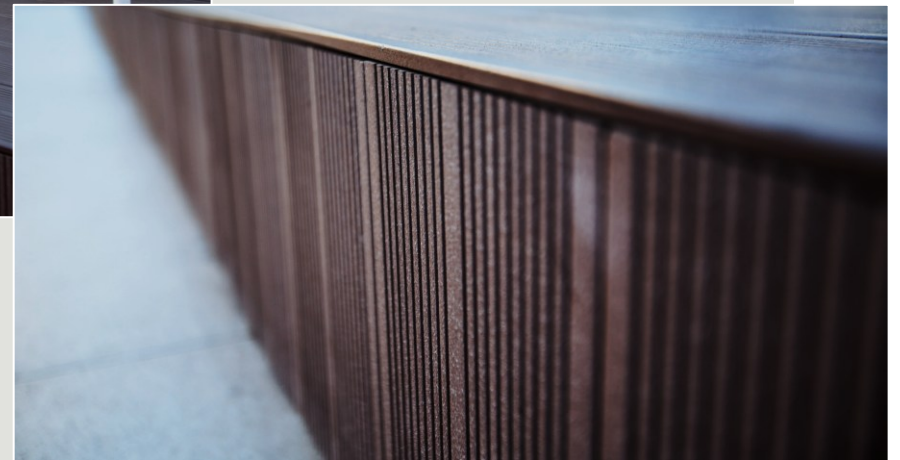

PROJETOS FELLI

late Clube

Projeto Arq. Vivian Coser
Viória | ES | Brasil | 2011-2015
Perfil: Smart 200x21
Cor: Marrom