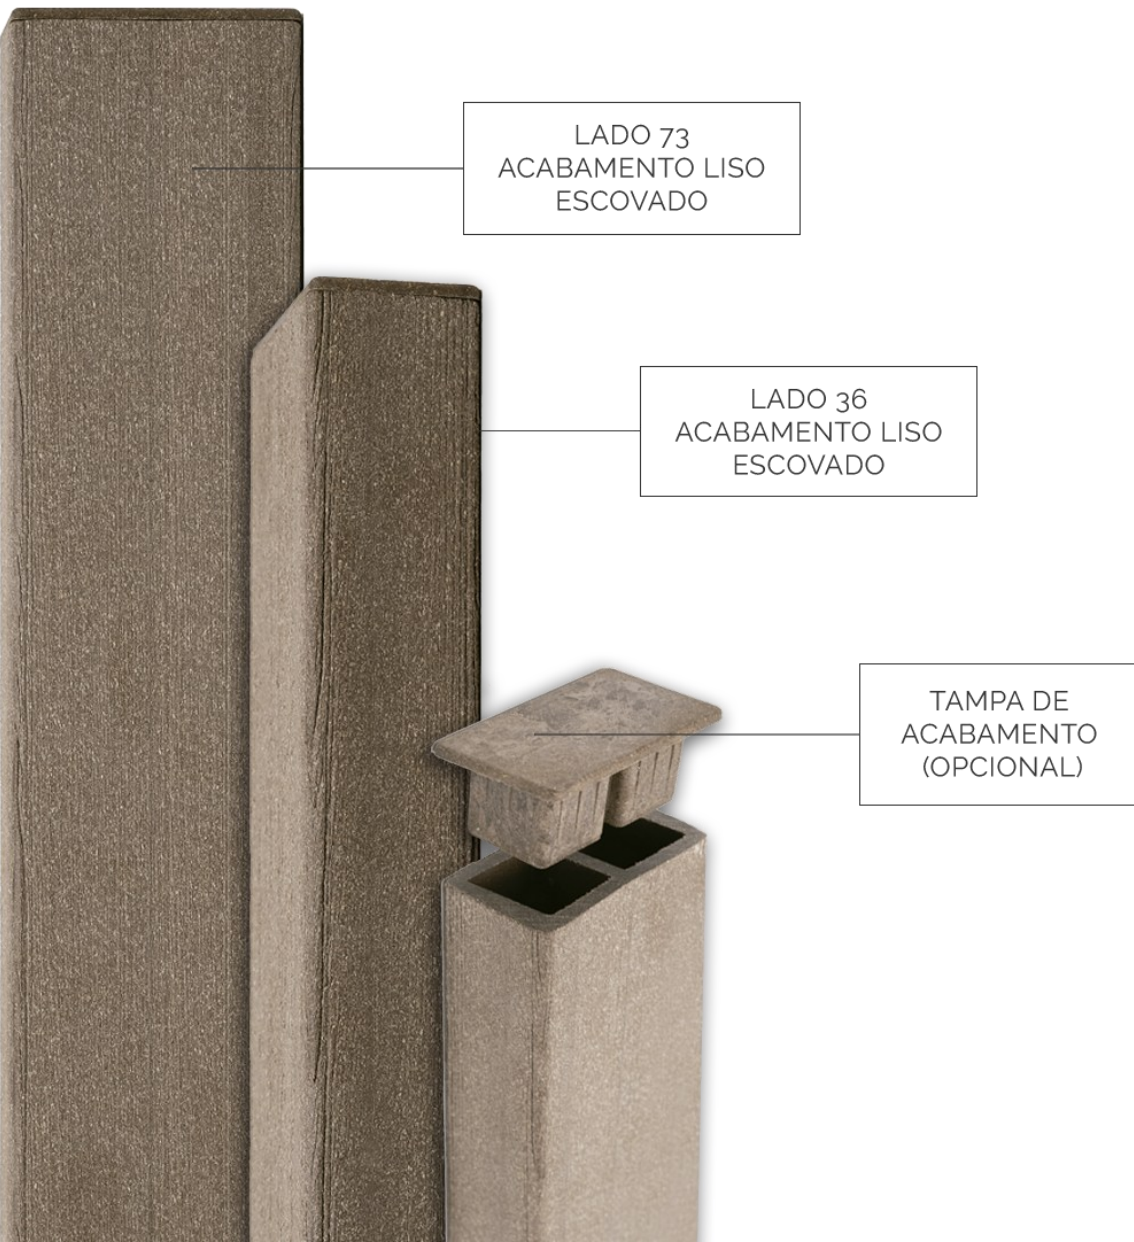

PERFIL FLEXI 73x36mm