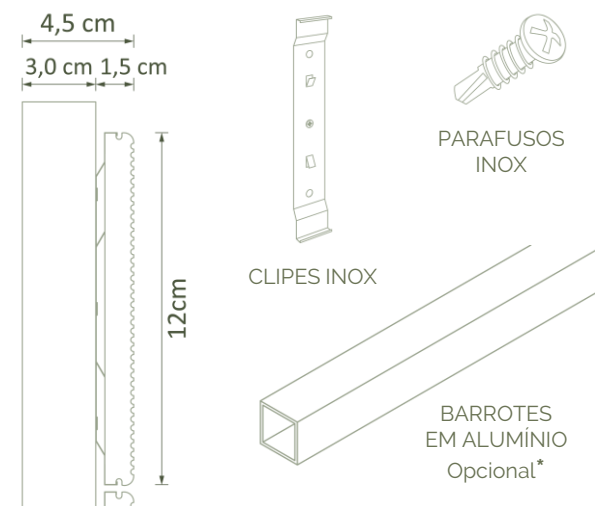

SISTEMA DE FIXAÇÃO COMPLETO

DISPONÍVEIS NAS 6 CORES: