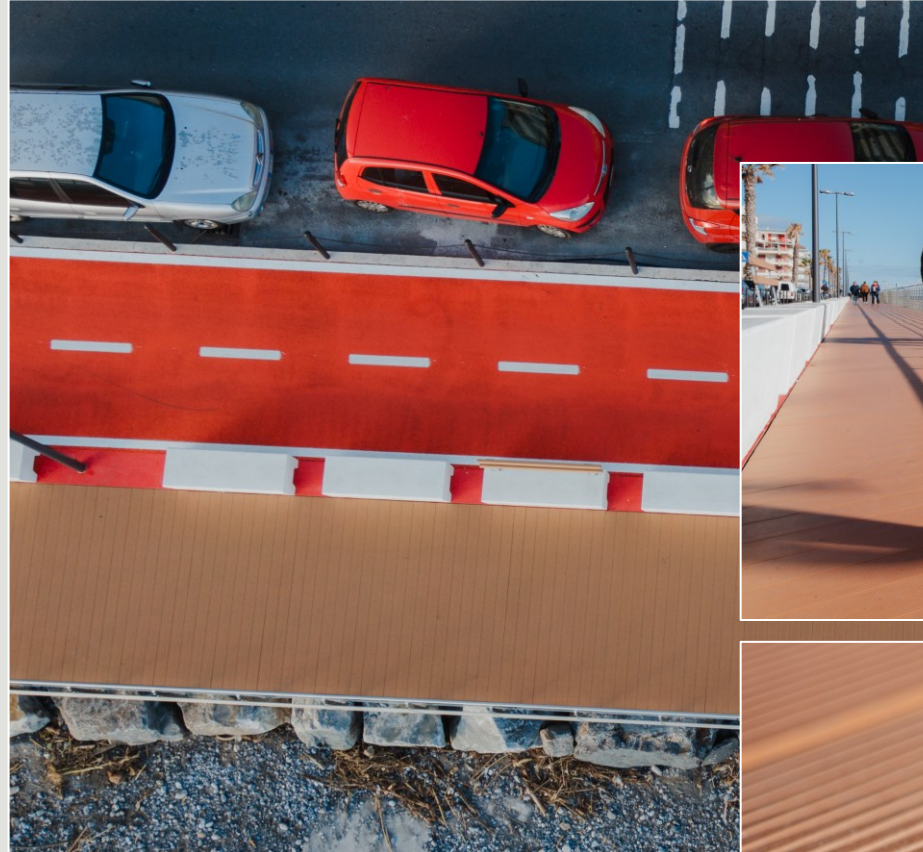

## PROJETOS FELLI

Terminal San Zaccaria

Obra de infraestrutura pública  
Veneza | Itália | 2008  
Perfil: Smart 200x21  
Cor: Tabaco

## PROJETOS FELLI

Passarela Ventimiglia

Projeto Arq. Andrea Borro e Mario Clemente  
Ventimiglia | Itália | 2021  
Perfil: Classic 140x21  
Cor: Mel