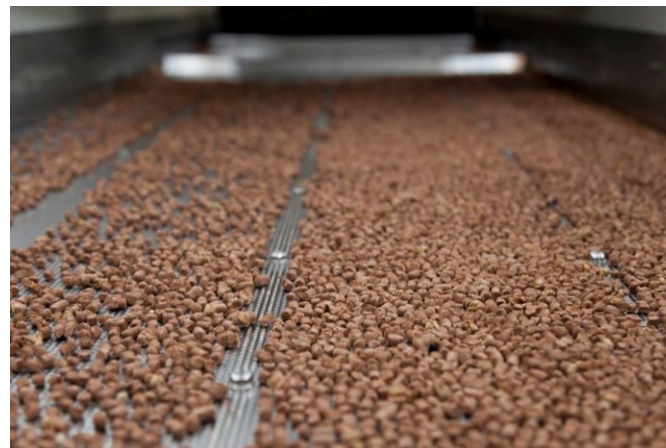

Somos a parte do Grupo Geofin S.P.A

Com sede em Verona, na Itália, que atua há mais de 25 anos em diversos setores, incluindo logística, agronegócio, soluções químicas para indústrias e fabricação de madeiras ecológicas, com as marcas **ddchem**, **Nebrax**, **Felli**, **n_stry** e **XNX**.